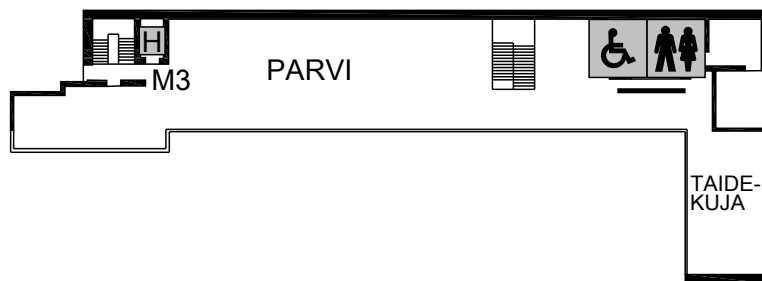

2. KERROS

M3-SISÄÄNKÄYNNIN KELLARI

2. KERROS:
 MERIKAAPELIHALLIN PARVI
 TAIDEKUJA

M3-SISÄÄNKÄYNNIN KELLARI:
 GOPHER HOLE
 KELA
 KÄÄMI
 WATTI